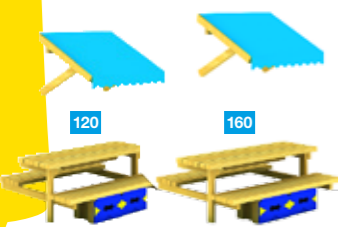

Cabin Climb X'tra ▶  
375 x 345 ⚡ 300 cm  
Jungle Cabin  
Climb Module X'tra

Castle Climb ▶▶  
260 x 530 ⚡ 290 cm  
Jungle Castle  
Climb Module X'tra

Farm Climb X'tra ▶▶▶  
390 x 455 ⚡ 310 cm  
Jungle Farm  
Climb Module X'tra

Sets de jeux

Spielsets

Playsets

House Mini Picnic ▲  
205 x 320 ◆ 300 cm ▲▲  
Jungle House  
Mini Picnic Module 120

Mini Picnic Module  
120 x 115 ◆ 180 cm  
160 x 115 ◆ 220 cm

Home Mini Picnic ▲  
200 x 285 ◆ 290 cm ▲  
Jungle Home  
Mini Picnic Module 120

Cottage Mini Picnic ▲  
215 x 365 ◆ 280 cm ▲  
Jungle Cottage  
Mini Picnic Module 120

Mansion Mini Picnic ▶  
275 x 405 ◆ 320 cm ▶  
Jungle Mansion  
Mini Picnic Module 120

Sets de jeux

Spielsets

Playsets