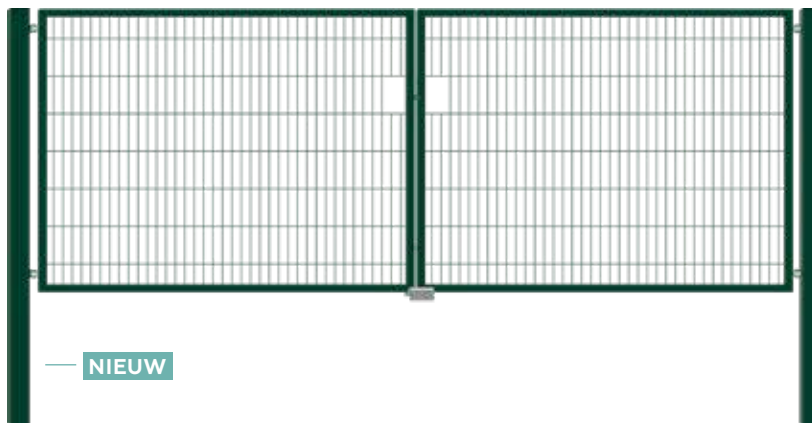

NIEUW

ECO-LINE

Metalen dubbele poort Eco

ECO-LINE

- Frame: Stalen kokerprofiel 40x40 mm verstek gelast
- Poortvulling: Ingelaste enkelstaafmat 2x5 mm. Maas 50x200 mm
- Poortpalen: Profiel 100x100 mm en 800 mm verlengd
- Scharnieren: 90° opening
- Slotkast: Locinox LAKZ P1, cilinder met 3 sleutels. Slotkast in kleur. Handgreep in kunststof zwart
- Grondgrendel: Locinox, gecoat
- Afwerking: Sendzimir verzinkt
- Poedercoating: In de kleur groen ral 6009 en zwart ral 9005

Zwart, (bxh) 300x180 cm	08461	629,-
Zwart, (bxh) 300x100 cm	08462	465,-
Groen, (bxh) 300x180 cm	08463	629,-
Groen, (bxh) 300x100 cm	08464	465,-