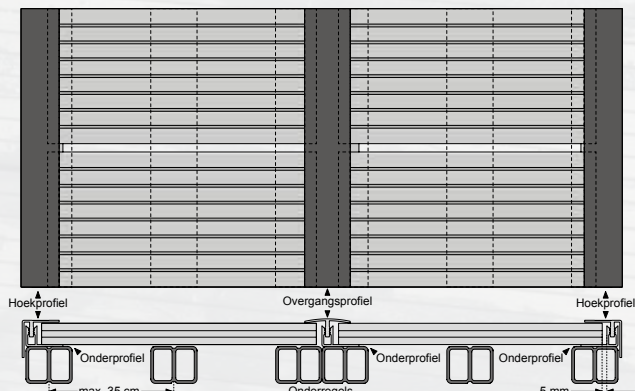

Detailtekening: