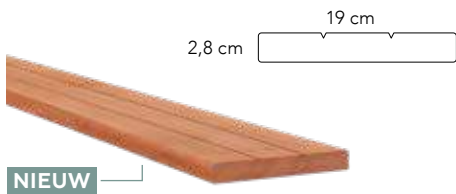

Hardhouten dekdelen

1 zijde met v-groeven, 1 zijde glad.
(Minimale duurzaamheidsklasse 2.)

2,8x19x245 cm	14970	30,95
2,8x19x305 cm	14971	38,50
2,8x19x365 cm	14972	46,50