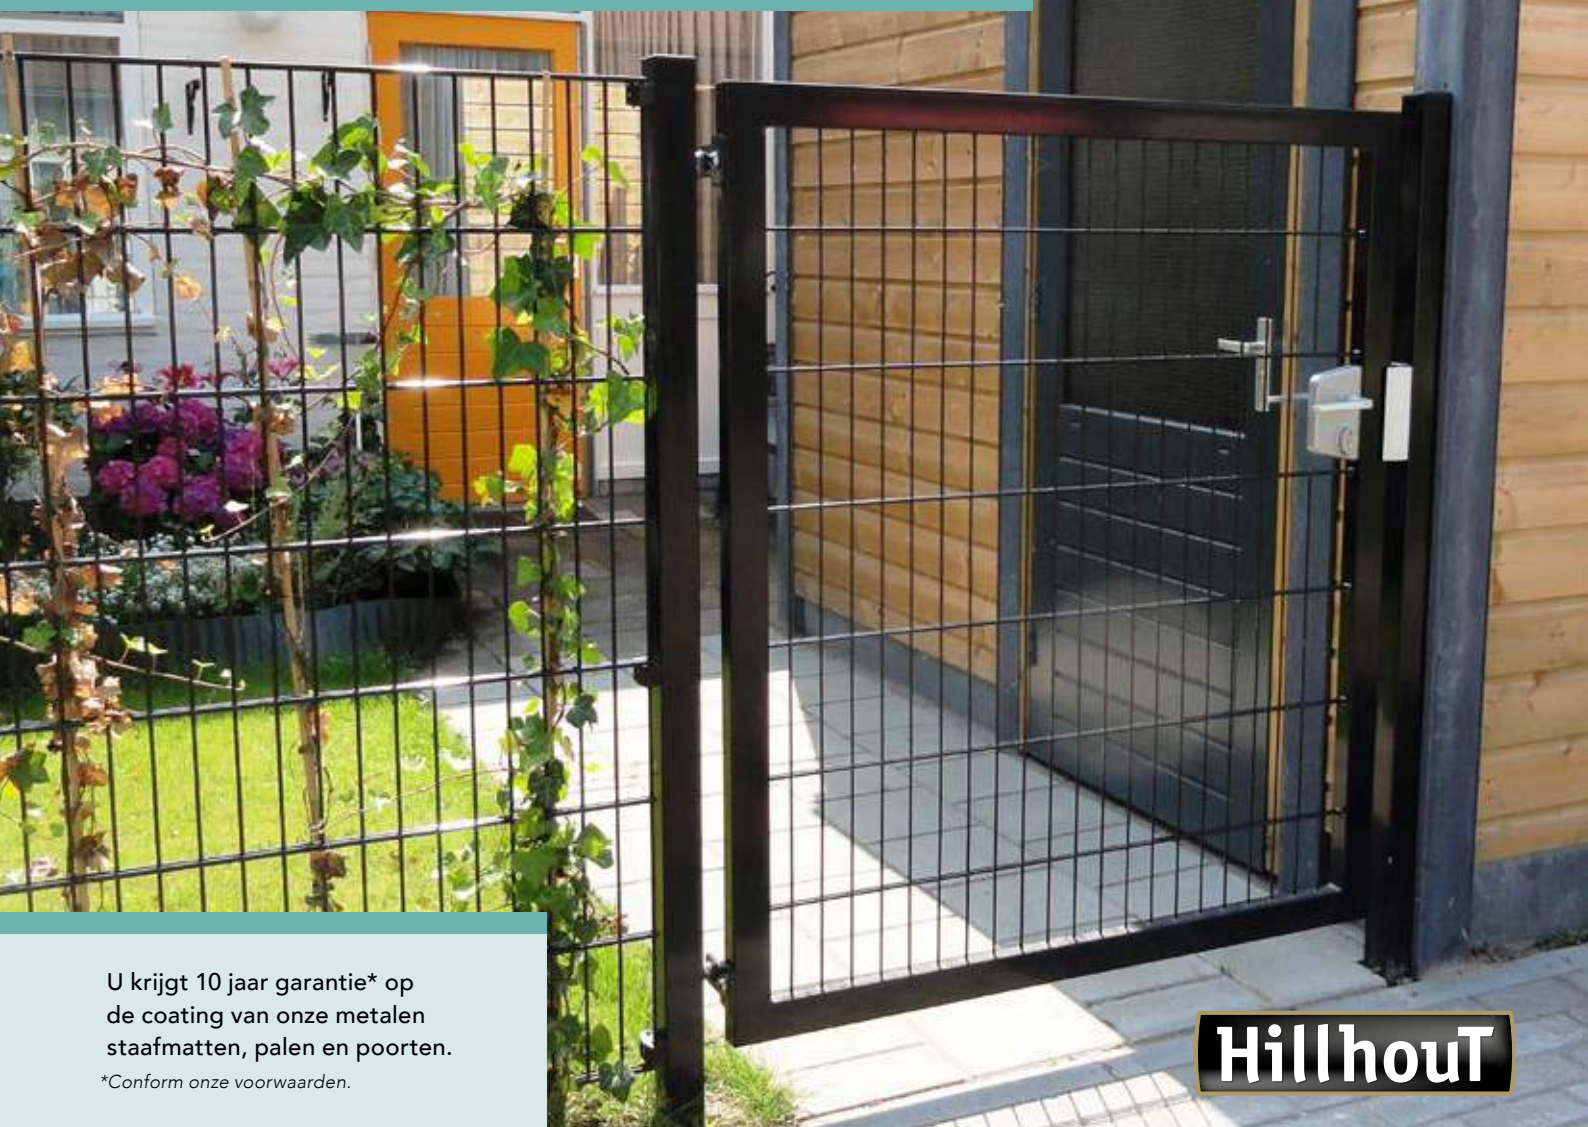

HILLFENCE METALEN POORTEN

U krijgt 10 jaar garantie* op de coating van onze metalen staafmatten, palen en poorten.

*Conform onze voorwaarden.

HillhouT