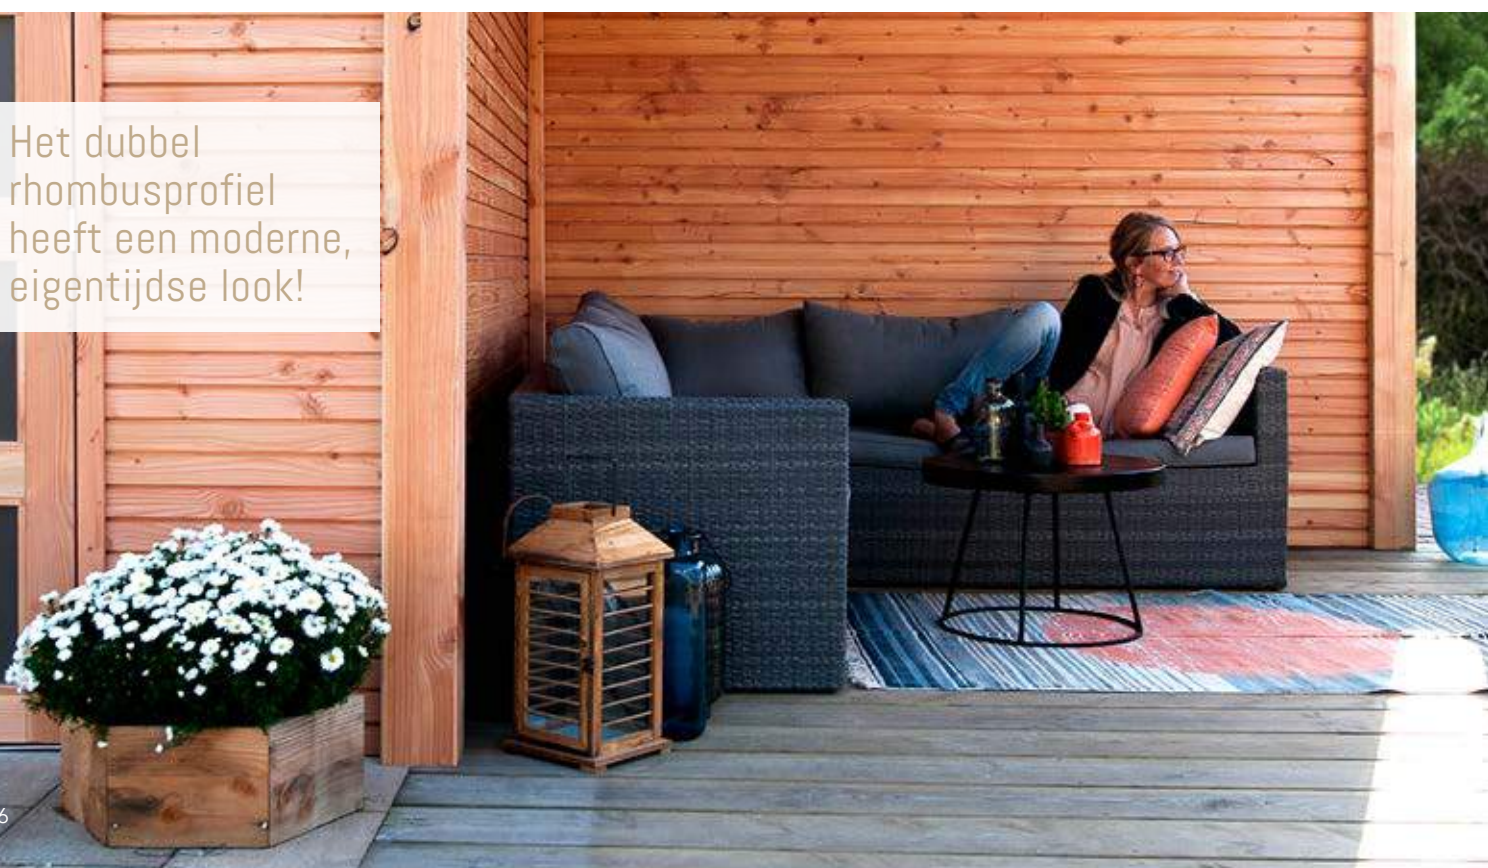

Geschaafd rabat douglas

Onbehandeld, werkend 12,5 cm.

2,1x15x300 cm	40265	9,30
2,1x15x400 cm	40290	12,40

Groen geïmpregneerd, werkend 12,5 cm.

2,1x15x300 cm	44265	10,30
2,1x15x400 cm	44290	13,75

Het dubbel rhombusprofiel heeft een moderne, eigentijdse look!