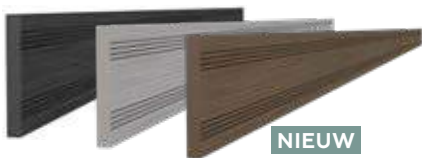

Composit dekdeel grijs

2,3x14,5x300 cm	23460	<b>20,95</b>
2,3x14,5x420 cm	23475	<b>29,50</b>
2,3x25x300 cm	23490	<b>33,95</b>
2,3x25x420 cm	23505	<b>47,50</b>

Composit dekdeel bruin

2,3x14,5x300 cm	23455	<b>19,50</b>
2,3x14,5x420 cm	23470	<b>27,50</b>
2,3x25x300 cm	23485	<b>31,50</b>
2,3x25x420 cm	23500	<b>43,95</b>