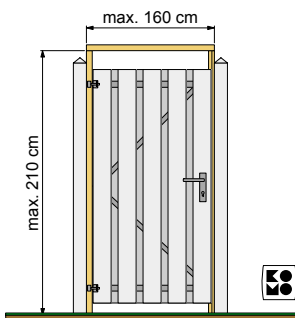

Universeel tuindeurkozijn

Maximale breedte 160 cm.
Set bestaat uit: 3 regels, waarvan 1 verticale regel met aanslaglat is uitgevoerd. Incl. bevestigingsmaterialen en handleiding. 07535 **29,95**

Klinkstel

RVS klinkstel met cilinderslot t.b.v. poort op stalen frame.
Incl. duimen. 19041 **56,95**

Paalornament

Piramide metaal verzinkt
7x7 cm 19503 **1,49**
9x9 cm 19504 **1,79**

Voor het mooi afwerken van houten palen. Voor alle mogelijkheden, zie pagina 150.