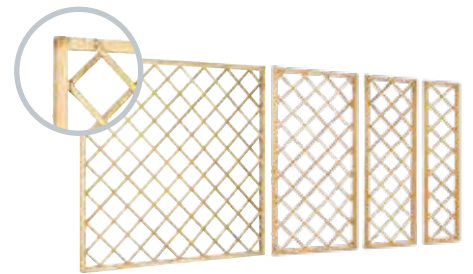

### TRELISSCHERM JASMIJN

**HillhouT**

Trellisscherm Jasmijn

Vuren latten 0,8x1,8 cm met  
afgeronde kanten, raamwerk 3,5x3 cm.  
Mazen ca. 2,2x2,2 cm.

180x180 cm.	304930	<b>82,50</b>
90x180 cm.	304956	<b>42,50</b>
60x180 cm.	304964	<b>30,95</b>

Trellis diagonaal

Gemaakt van geschaafde latten 2,6x2,6 cm (ingekeept) in een raamwerk van 4,5x4,5 cm.

180x180 cm	08217	<b>62,50</b>
90x180 cm	08220	<b>37,95</b>
60x180 cm	08219	<b>33,95</b>
41x180 cm	08218	<b>25,95</b>

Trellisscherm de Luxe

Geschaafde vuren latten ca. 1,5x3,2 cm. Mazen ca. 11,5x11,5 cm.

Trellisscherm de Luxe 180	304360	<b>49,-</b>
Trellisscherm de Luxe 90	304379	<b>30,95</b>
Trellisscherm de Luxe 60	304417	<b>20,95</b>