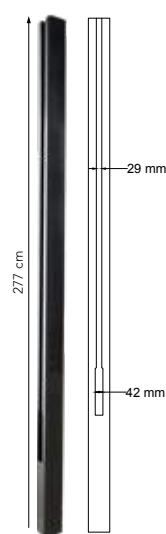

Betowood betonpalen en platen antraciet met coating

Met platte kop.

	Tussenpaal 11,5x11,5x277 cm	32100	63,50
	Hoekpaal 11,5x11,5x277 cm	32105	68,50
	T-paal 11,5x11,5x277 cm	32110	68,50
	Eindpaal 11,5x11,5x277 cm	32115	68,50