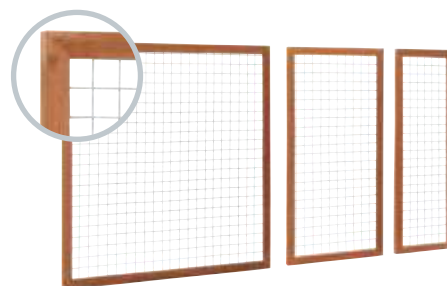

Hardhouten betonijzertrellis

Betonijzertrellis met verzinkt betonijzer en een hardhouten raamwerk van 4,5x7 cm. Het betonijzer met een maaswijdte van 7,5 cm heeft een doorsnee van 5 mm.

180x180 cm	14301	115,-
90x180 cm	14304	81,95
60x180 cm	14303	74,95