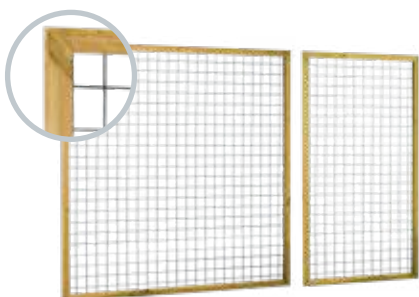

#### Douglas Betonijzertrellis

Betonijzertrellis met verzinkt betonijzer en een douglas raamwerk van 4,5x7 cm. Het betonijzer heeft een maaswijdte van 7,5x7,5 cm en een doorsnede van  $\varnothing$  5 mm.

#### Grenen Betonijzertrellis

Betonijzertrellis met verzinkt betonijzer en een grenen raamwerk van 4,5x7 cm. Het betonijzer heeft een maaswijdte van 7,5x7,5 cm en doorsnede van  $\varnothing$  5 mm.

180x180 cm	08317	<b>82,50</b>
90x180 cm	08318	<b>54,50</b>
60x180 cm	08319	<b>43,95</b>
40x180 cm	08320	<b>32,50</b>

#### Eco gaastrellis

Eco gaastrellis met verzinkt gaaspaneel en een grenen raamwerk van 4,5x4,5 cm. Het gaaspaneel heeft een maaswijdte van 7,5x7,5 cm en een doorsnede van  $\varnothing$  3,8 mm.

180x180 cm	08325	<b>55,95</b>
90x180 cm	08326	<b>35,95</b>