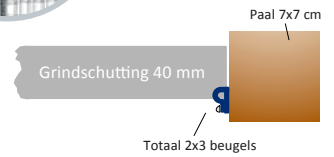

Paaladvies: 6,5x6,5x275 cm  
hardhouten paal (zie pagina 135)