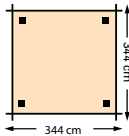

Vuren houtpakket
344x344 cm

T.b.v. harmonicadoek
290x300 cm 12446

215,-