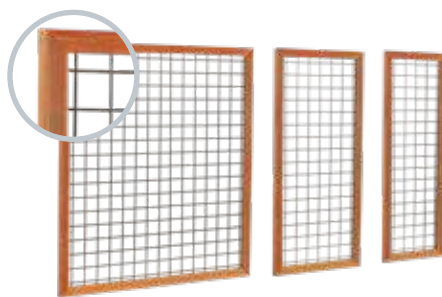

#### Grenen Betonijzertrellis

Betonijzertrellis met verzinkt betonijzer en een grenen raamwerk van 4,5x7 cm. Het betonijzer heeft een maaswijdte van 7,5x7,5 cm en doorsnede van  $\varnothing$  5 mm.

180x180 cm	08317	<b>82,50</b>
90x180 cm	08318	<b>54,50</b>
60x180 cm	08319	<b>43,95</b>
40x180 cm	08320	<b>32,50</b>

#### Eco gaastrellis

Eco gaastrellis met verzinkt gaaspaneel en een grenen raamwerk van 4,5x4,5 cm. Het gaaspaneel heeft een maaswijdte van 7,5x7,5 cm en een doorsnede van  $\varnothing$  3,8 mm.

180x180 cm	08325	<b>55,95</b>
90x180 cm	08326	<b>35,95</b>