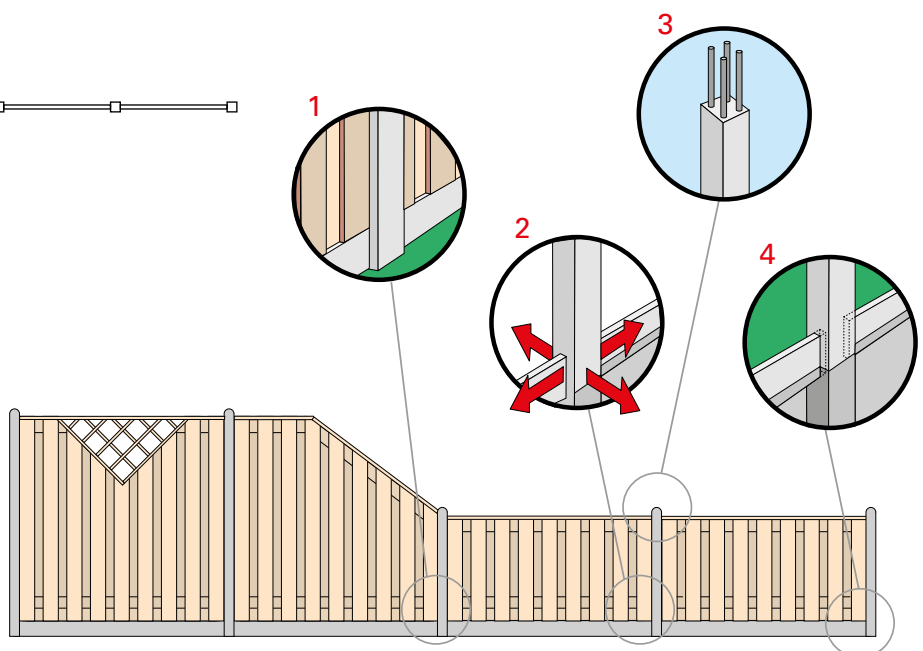

HOUT-BETON SCHUTTING SYSTEMEN

Voorbeeld schutting 11,5 meter lang

Hiervoor heeft u nodig:

- 6 stuks plankenschermen toog/recht
- 7 stuks betonpalen
- 7 stuks unibeslag-set
- 6 stuks betonplaten 184 cm lang

Als extra:

- 6 stuks afdekplaten toog/recht

De 19 en 21-planks schermen van pagina 24-25. zijn zeer geschikt voor dit systeem. Door de positie van de gaten in de palen, kunnen deze bij andere schermen soms niet op de tussenplank uitkomen.

De betonpalen/platen zijn gewapend. Met dit systeem zijn hoogteverschillen zonder problemen op te vangen.