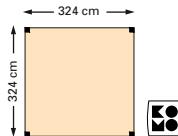

05

NIEUW

SCHADUW- PERGOLA'S

DOUGLAS SCHADUWPERGOLA

De schaduwpergola wordt gemaakt van kleurloos geïmpregneerd douglashout. De staanders van 240 cm kunnen op de gewenste afmeting worden ingekort of in de grond worden gezet. De constructie maakt u met halfhoutverbindingen, als alternatief kunt u optioneel stalen koppelprofielen gebruiken. De afmetingen 324/424x324 worden met 4 staanders geleverd en de afmeting 324x524 cm met 6 staanders.

1. Het houtpakket bestaat uit:
2. Douglas staanders, 12x12 cm
   - Douglas liggers, 12x12 cm
   - Douglas schoren 4,5x12 cm
   - Bevestigingsmateriaal
   - Opbouwbeschrijving

**Douglas houtpakket
324x324 cm**

T.b.v. harmonicadoek
290x300 cm
12400 **675,-**