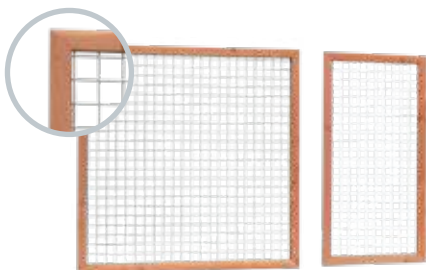

Alle bloemen
en planten
worden hier
blij van!

Douglas Betonijzertrellis

Betonijzertrellis met verzinkt betonijzer en een douglas raamwerk van 4,5x7 cm. Het betonijzer heeft een maaswijdte van 7,5x7,5 cm en een doorsnede van $\varnothing$ 5 mm.

180x180 cm	32050	90,95
90x180 cm	32055	58,95