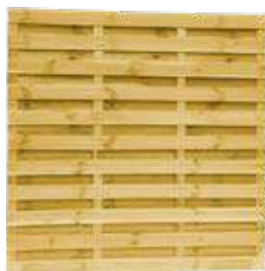

**Plankenschermbreder green**

13 mm recht 180x180 cm	08235	<b>43,95</b>
15 mm recht 180x180 cm	08103	<b>49,95</b>

**Plankenschermbreder green toog**

13 mm toog 180x180 cm	08230	<b>44,-</b>
15 mm toog 180x180 cm	08102	<b>53,50</b>

**Plankenschermbreder green horizontaal**

15 mm toog 180x180 cm	08105	<b>53,50</b>
--------------------------	-------	--------------

Voor het mooi afwerken van onze schermen.

**Tooglamellenscherm**

Fijnbezaagd toog. Gemaakt van 4 regels en 21 lamellen 0,8x10 cm.  
180x180 cm 08260 **30,50**