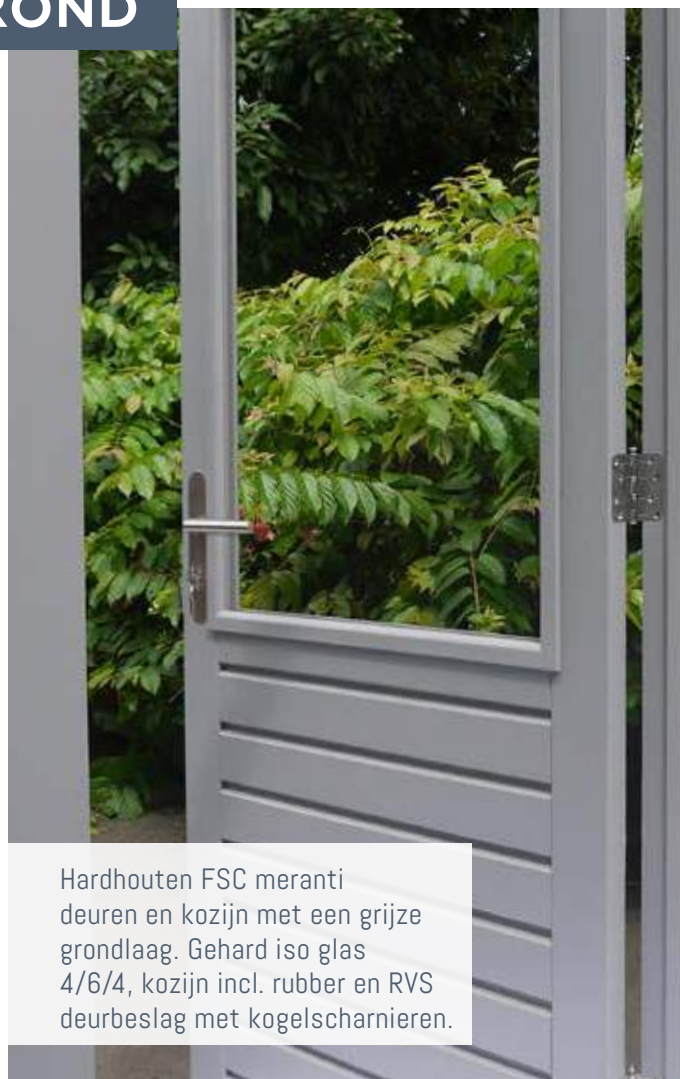

Hardhouten FSC meranti deuren en kozijn met een grijze grondlaag. Gehard iso glas 4/6/4, kozijn incl. rubber en RVS deurbeslag met kogelscharnieren.

TIP: Beiden zijden van de deur beitsen om kromtrekken te voorkomen.

Alle deuren zijn voorzien van rubberen tochtstrips. Geef bij uw bestelling aan links- of rechtsdraaiende deur.