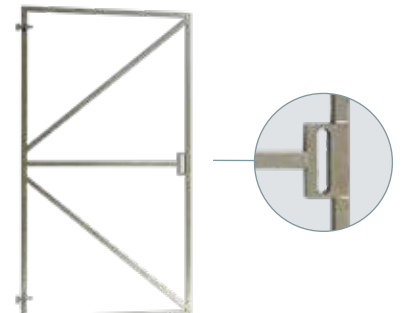

Stalen poortframe

Met uitsparing voor slotkast. Ideaal voor poort met horizontale planken. Vuurverzinkt. Verstelbaar. 100x180 cm. 07650 **67,50**