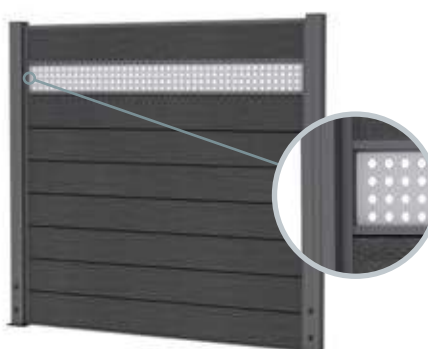

Aluminium decoratiepaneel

Te combineren met de compositie schermen.
Ter vervanging van 1 compositie schermplank.
2,1x19,5x180 cm   23575   **57,95**