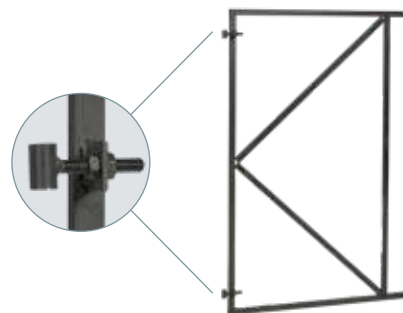

Stalen poortframe zwart

NIEUW

Zwart gecoat. 100x155 cm. 07655 **65,50**