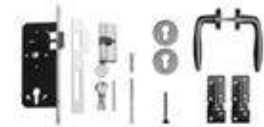

180x180 cm 306207 **68,95**

**HillhouT**

**Jumbotoogscherm met V-trellis**

Verticaal 180x180 cm 306407 **115,-**

**HillhouT**

**Jumbotoogscherm**

Verticaal 180x100 cm 306452 **46,95**

**Klinkstel**