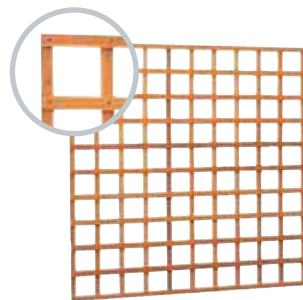

Trellis diagonaal

Gemaakt van geschaafde latten 2,6x2,6 cm (ingekeept) in een raamwerk van 4,5x4,5 cm.

180x180 cm	08217	<b>62,50</b>
90x180 cm	08220	<b>37,95</b>
60x180 cm	08219	<b>33,95</b>
41x180 cm	08218	<b>25,95</b>

Trellisscherm de Luxe

Geschaafde vuren latten ca. 1,5x3,2 cm. Mazen ca. 11,5x11,5 cm.

Trellisscherm de Luxe 180	304360	<b>49,-</b>
Trellisscherm de Luxe 90	304379	<b>30,95</b>
Trellisscherm de Luxe 60	304417	<b>20,95</b>

Trellisscherm

Grenen latten 1,2x4,4 cm		
Trellisscherm 60		
60x180 cm	923300	<b>12,99</b>
Trellisscherm 40		
40x180 cm	923295	<b>9,50</b>

Hardhouten trellis rechthoek

180x180 cm	14317	<b>62,50</b>
90x180 cm	14320	<b>42,50</b>
56x180 cm	569720	<b>24,50</b>
40x180 cm	14318	<b>19,50</b>