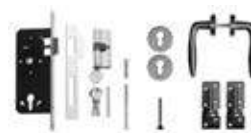

**3,69**

19036

**3,99**

Klinkstel

RVS klinkstel met cilinderslot  
t.b.v. poort op stalen frame.  
Incl. duimen.

19041

**56,95**