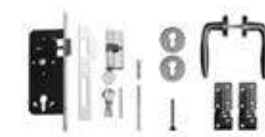

**NIEUW**

**Plankendeur**

Fijnbezaagd green recht op stalen verstelbaar frame.  
Planken 20x200 cm  
100x200 cm 07540 **145,-**

**Universeel tuindeurkozijn**

Maximale breedte 160 cm.  
Set bestaat uit: 3 regels, waarvan 1 verticale regel met aanslaglat is uitgevoerd. Incl. bevestigingsmaterialen en handleiding. 07535 **29,95**