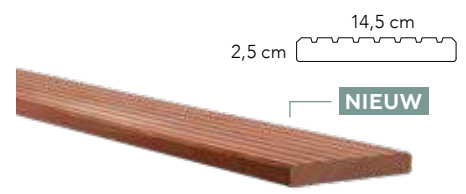

Hardhouten geprofileerd dekdeel

1 zijde grof profiel, 1 zijde glad.
(Minimale duurzaamheidsklasse 2.)

2,5x14,5x245 cm	14960	21,95
2,5x14,5x305 cm	14962	27,50
2,5x14,5x365 cm	14964	32,95
2,5x14,5x395 cm	14965	35,50
2,5x14,5x425 cm	14966	38,50
2,5x14,5x455 cm	14967	40,95