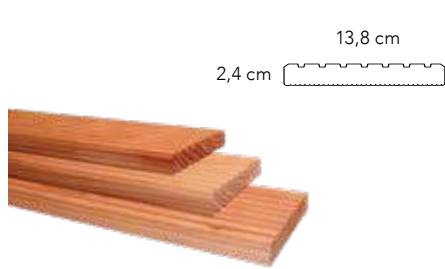

### Grenen geschaafde/fijnbezaagde plank

1 zijde geschaafd, 1 zijde fijnbezaagd.  
2,8x19,5x400 cm

06510 **17,50**