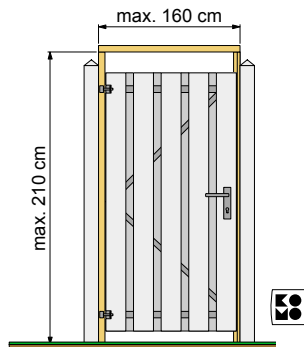

Universeel tuindeurkozijn

Maximale breedte 160 cm. Set bestaat uit: 3 regels, waarvan 1 verticale regel met aanslaglat is uitgevoerd. Incl. bevestigingsmaterialen en handleiding. 07535 **29,95**

Afdeklat geschaafd

T.b.v. recht- en toogschermen. Voorzien van sponning 5,2 cm 1,9x7x181,5 cm 06805 **3,59**
Voorzien van sponning 6,2 cm 1,9x9,6x235 cm 06802 **5,95**
1,9x9,6x181,5 cm 06806 **4,65**

Afdekkap

Geschaafd, t.b.v. rechtscherm. Voorzien van sponning 6,2 cm 3,5x8,5x180 cm 06803 **9,65**
3,5x8,5x235 cm 06804 **12,50**