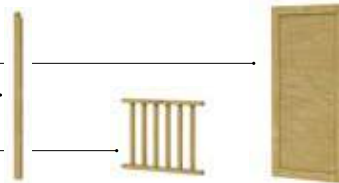

Je Living deels gesloten, deels open geeft een speels karakter. Het Countryhek zorgt voor een "open begrenzing".