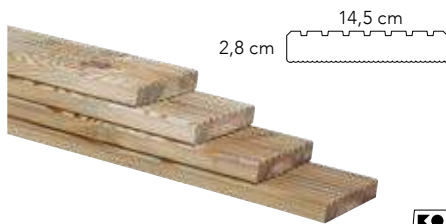

Grenen geprofileerd dekdeel

1 zijde grof profiel, 1 zijde fijn profiel.

2,8x14,5x300 cm	06502	9,75
2,8x14,5x400 cm	06505	12,95
2,8x14,5x500 cm	06520	16,25

U kunt in bijvoorbeeld uw tuinverblijf de terrasplanken ook met de gladde kant naar boven leggen. Daarmee verkrijgt u de uitstraling van een houten parketvloer.