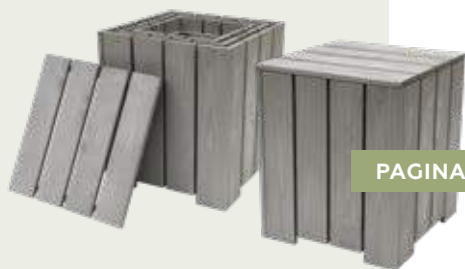

PAGINA 103

Set á 3 bloembakken

Slim bedacht, 3 kleine bloembakken die precies in elkaar passen en met daarop een deksel. Erg leuk om cadeau te geven. De 3 vierkante formaten zijn mooi te combineren.

Douglas deuren prestige

Kwalitatief hoogwaardige deuren uitgevoerd met dubbel glas. Kies voor een enkele deur of voor een dubbele deur. Ook douglas ramen met dubbel glas leverbaar.