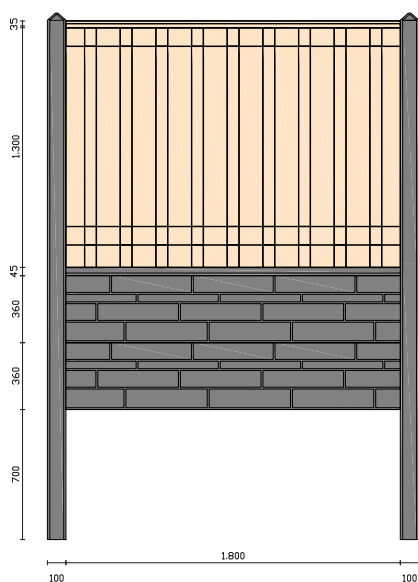

# BETONPLATEN MET MOTIEF

Hout-beton rotsmotief geeft een ruimtelijke sfeer in de tuin. Het is verkrijgbaar met betonplaten met een dubbelzijdig rotsmotief en 21-planks schermen van 130 cm hoog. De schermen kunnen worden voorzien van een houten afdekkap. Tussen het scherm en de betonplaat rotsmotief ligt een betonnen afdekkap ter afwerking. Hout-beton rotsmotief is de ideale combinatie voor een lange levensduur en is verkrijgbaar in gecoat en ongecoat versie.