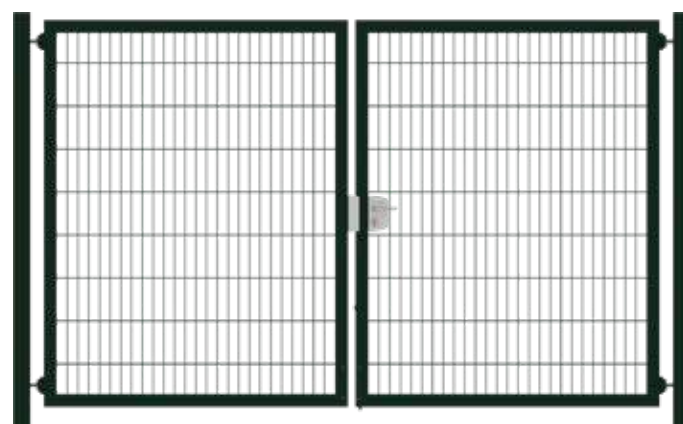

## Metalen enkele poort Premium

**PREMIUM-LINE**

**PREMIUM-LINE**

- Frame: Stalen kokerprofiel 60x40 mm in verstek gelast
  - Poortvulling: Ingelaste dubbelstaafmat 6/5/6. Maas 50x200 mm
  - Poortpalen: Profiel 60x60x2 mm en 800 mm verlengd
  - Scharnieren: 180° 4-Dimensionaal regelbaar
  - Slotkast: Locinox met RVS binnenwerk, europrofielcilinder met 3 sleutels. Slotkast in kleur aluminium
  - Slotvanger: Locinox SAKL QF aluminium kleur
  - Afwerking: Thermisch verzinkt vlg. EN ISO 1461
  - Poedercoating: In de kleur groen ral 6009 en zwart ral 9005
- |                         |       |              |
|-------------------------|-------|--------------|
| Zwart, (bxh) 100x180 cm | 08449 | <b>459,-</b> |
| Zwart, (bxh) 100x100 cm | 08450 | <b>379,-</b> |
| Groen, (bxh) 100x180 cm | 08451 | <b>459,-</b> |
| Groen, (bxh) 100x100 cm | 08452 | <b>379,-</b> |