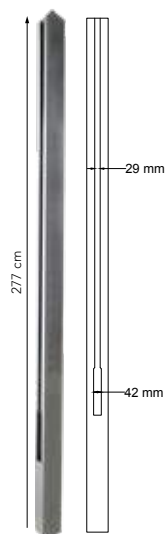

Betowood betonpalen en platen grijs zonder coating

Met diamantkop.

	Tussenpaal 11,5x11,5x278 cm	13045	38,50
	Hoekpaal 11,5x11,5x278 cm	13055	43,50
	T-paal 11,5x11,5x278 cm	13060	43,50
	Eindpaal 11,5x11,5x278 cm	13050	43,50