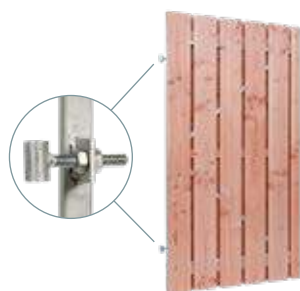

NIEUW

Douglas plankendeur

Geschaafd. Recht op verstelbaar stalen frame.
Planken 1,8x16 cm. 100x190 cm.
Onbehandeld 42060 **159,-**
Groen geïmpregneerd 42061 **165,-**