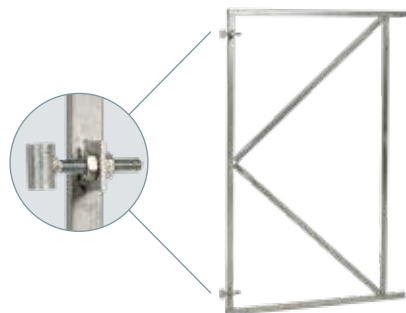

Stalen poortframe

Vuurverzinkt verstelbaar		
90x155 cm	07630	55,50
100x100 cm	07625	47,95
100x155 cm	07624	59,50
120x155 cm	07635	68,50
150x155 cm	07640	79,95