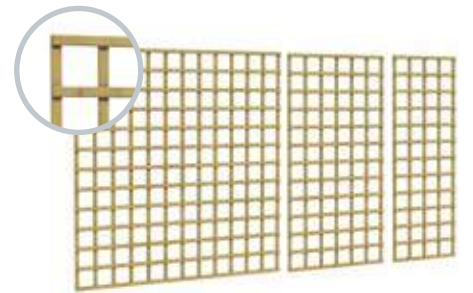

### TRELISSCHERM JASMIJN

**HillhouT**

Trellisscherm Jasmijn

Vuren latten 0,8x1,8 cm met  
afgeronde kanten, raamwerk 3,5x3 cm.  
Mazen ca. 2,2x2,2 cm.

180x180 cm.	304930	<b>82,50</b>
90x180 cm.	304956	<b>42,50</b>
60x180 cm.	304964	<b>30,95</b>

Trellis diagonaal

Gemaakt van geschaafde latten 2,6x2,6 cm (ingekeept) in een raamwerk van 4,5x4,5 cm.

180x180 cm	08217	<b>62,50</b>
90x180 cm	08220	<b>37,95</b>
60x180 cm	08219	<b>33,95</b>
41x180 cm	08218	<b>25,95</b>

Trellisscherm de Luxe

Geschaafde vuren latten ca. 1,5x3,2 cm. Mazen ca. 11,5x11,5 cm.

Trellisscherm de Luxe 180	304360	<b>49,-</b>
Trellisscherm de Luxe 90	304379	<b>30,95</b>
Trellisscherm de Luxe 60	304417	<b>20,95</b>