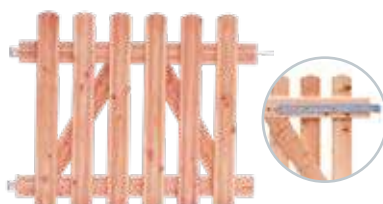

# DOUGLAS HEKKEN EN POORTEN

Het reliëf op de latten geeft extra verfijning.

**Douglas reliëf rechthek**

Gemaakt van onbehandeld douglashout, latten 8,8 cm breed met reliëf.  
80x180 cm 01008 **39,50**

**Douglas reliëf rechtpoort**