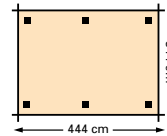

Vuren houtpakket
344x444 cm

T.b.v. harmonicadoek
290x400 cm 12447

265,-