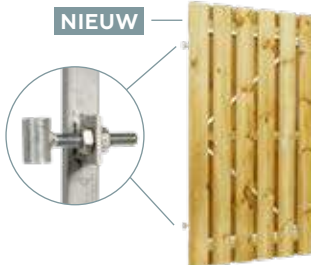

**Plankendeur**

Geschaafd green geschroefd  
Recht horizontaal  
90x179 cm 07519 **51,50**

Voor passend deurbeslag (art.nr. 19002) zie pagina 59.

**Plankendeur**

Geschaafd green geschroefd  
Recht verticaal  
90x179 cm 07506 **53,95**  
Toog verticaal  
90x179 cm 07510 **53,95**