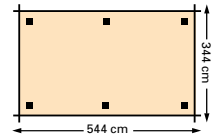

Vuren houtpakket  
344x344 cm

T.b.v. harmonicadoek  
290x300 cm 12446

**215,-**

Vuren houtpakket  
344x444 cm

T.b.v. harmonicadoek  
290x400 cm 12447

**265,-**

Vuren houtpakket  
344x544 cm

T.b.v. harmonicadoek  
290x500 cm 12448