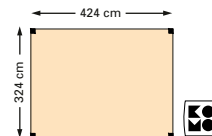

**Douglas houtpakket
324x424 cm**

T.b.v. harmonicadoek
290x400 cm
12403 **705,-**