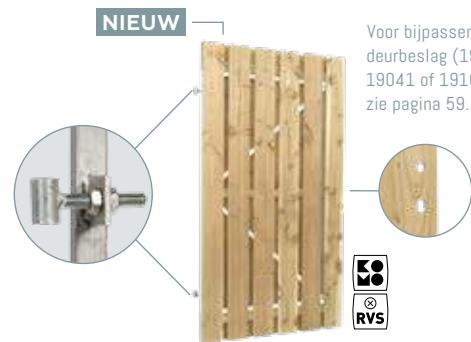

**HillhouT**  
Jumboscherm met v-trellis

Verticaal met trellis driehoek  
180x180 cm 306254 **112,50**

**HillhouT**  
Jumboscherm 90/180

Ook horizontaal toe te passen.  
180x90 cm 306193 **40,50**

Rechts is afgebeeld

**HillhouT**  
Jumboscherm afbouw verticaal

Links, 180x180 cm 306506 **81,95**  
Rechts, 180x180 cm 306551 **81,95**

**HillhouT**  
Jumbodeur 180 verticaal

Voor bijpassend deurbeslag (art.nr. 19002) zie pagina 21.  
Met zwaar raamwerk.  
Excl. hang- en sluitwerk.  
100x180 cm 306320 **139,-**

**HillhouT**  
Jumbodeur 180 horizontaal

Met zwaar raamwerk.  
Excl. hang- en sluitwerk  
100x180 cm 306312 **159,-**

NIEUW

Voor bijpassende deurbeslag (19005, 19041 of 19100) zie pagina 59.

**HillhouT**  
Deurframe met planken

Jumbo planken op stalen verstelbaar deurframe. Met uitgefreesd slotgat.  
100x180 cm 306759 **155,-**  
100x200 cm 306803 **161,50**

**HillhouT**

**Jumboscherm 200 cm hoog**

Extra hoog, dus meer privacy. 15 planken, 3 geschaafde steunplanken. 180x200 cm 306495 **89,50**