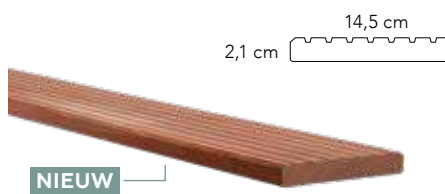

Hardhouten geprofileerd dekdeel

1 zijde grof profiel, 1 zijde glad.
(Minimale duurzaamheidsklasse 2.)

2,1x14,5x245 cm	14950	18,95
2,1x14,5x305 cm	14952	23,50
2,1x14,5x365 cm	14954	27,95
2,1x14,5x395 cm	14955	29,95
2,1x14,5x425 cm	14956	32,50
2,1x14,5x455 cm	14957	34,95