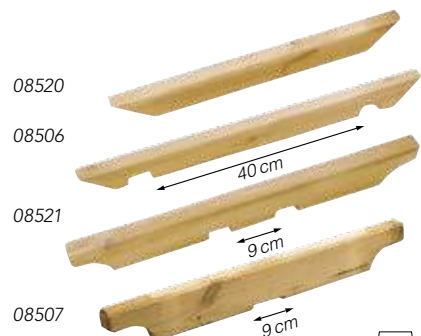

Ruiters

4,4x6,8x60 cm	08520	2,69
4,4x6,8x75 cm - 2 inkepingen	08506	3,99
4,4x9x70 cm - 2 inkepingen	08521	5,50
4,5x9x70 cm - 1 inkeping	08507	5,75