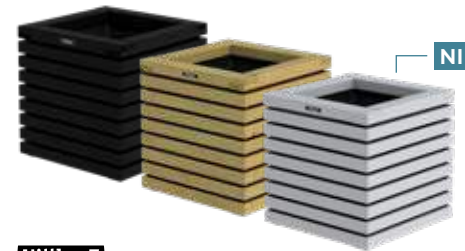

Hillhout
Elan Bloembak Excellent 50
Vurenhout. (hxbxd) 50x50x50 cm.
Groen geïmpregneerd 636452 **77,50**
Zwart gecoat 301382 **97,95**
Grijs gecoat 638607 **98,50**