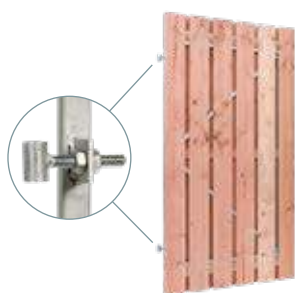

NIEUW

Douglas plankendeur

Fijnbezaagd (onbehandeld afgebeeld). Op verstelbaar stalen frame. Planken 1,5x14 cm. 100x190 cm.
Onbehandeld 42045 **147,-**
Groen geïmpregneerd 42046 **150,-**