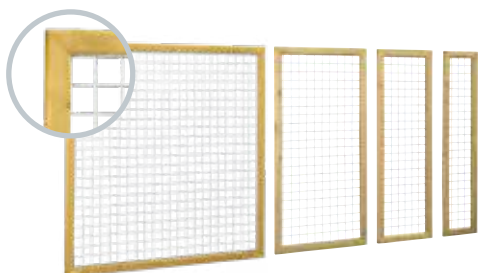

Grenen Betonijzertrellis

Betonijzertrellis met verzinkt betonijzer en een grenen raamwerk van 4,5x7 cm. Het betonijzer heeft een maaswijdte van 7,5x7,5 cm en doorsnede van $\varnothing$ 5 mm.

180x180 cm	08317	82,50
90x180 cm	08318	54,50
60x180 cm	08319	43,95
40x180 cm	08320	32,50