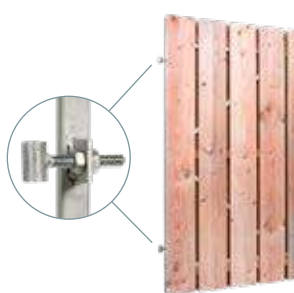

NIEUW

Douglas plankendeur

Fijnbezaagd. Recht op verstelbaar stalen frame. Planken 1,9x19,5 cm. 100x190 cm.
Onbehandeld 42050 **152,-**
Groen geïmpregneerd 42051 **159,-**