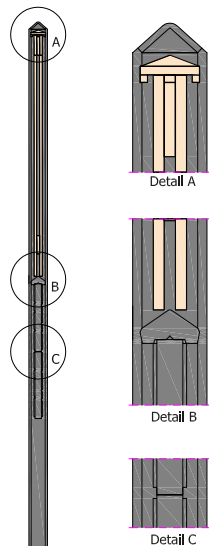

BETONPLATEN MET MOTIEF

Hout-beton rotsmotief geeft een ruimtelijke sfeer in de tuin. Het is verkrijgbaar met betonplaten met een dubbelzijdig rotsmotief en 21-planks schermen van 130 cm hoog. De schermen kunnen worden voorzien van een houten afdekkap. Tussen het scherm en de betonplaat rotsmotief ligt een betonnen afdekkap ter afwerking. Hout-beton rotsmotief is de ideale combinatie voor een lange levensduur en is verkrijgbaar in gecoat en ongecoat versie.

Voor de opstelling links heeft u nodig:

- 1 stuks plankenschermen
- 2 stuks betonpalen
- 2 stuks unibeslag-set
- 2 stuks betonplaten rotsmotief
- 1 stuks betonnen afdekkap
- 1 stuks houten afdekkap