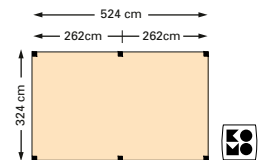

**Douglas houtpakket
324x524 cm**

T.b.v. harmonicadoek
290x500 cm
12405 **969,-**