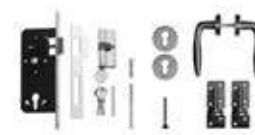

Geschaafd. Recht op verstelbaar stalen frame.  
Planken 1,8x16 cm. 100x190 cm.  
Onbehandeld 42060 **159,-**  
Groen geïmpregneerd 42061 **165,-**

**NIEUW**

**Douglas plankendeur**

Geschaafd. Recht op verstelbaar frame.  
Planken 1,6x14 cm. 100x190 cm.  
Onbehandeld 42055 **155,-**  
Groen geïmpregneerd 42056 **159,-**