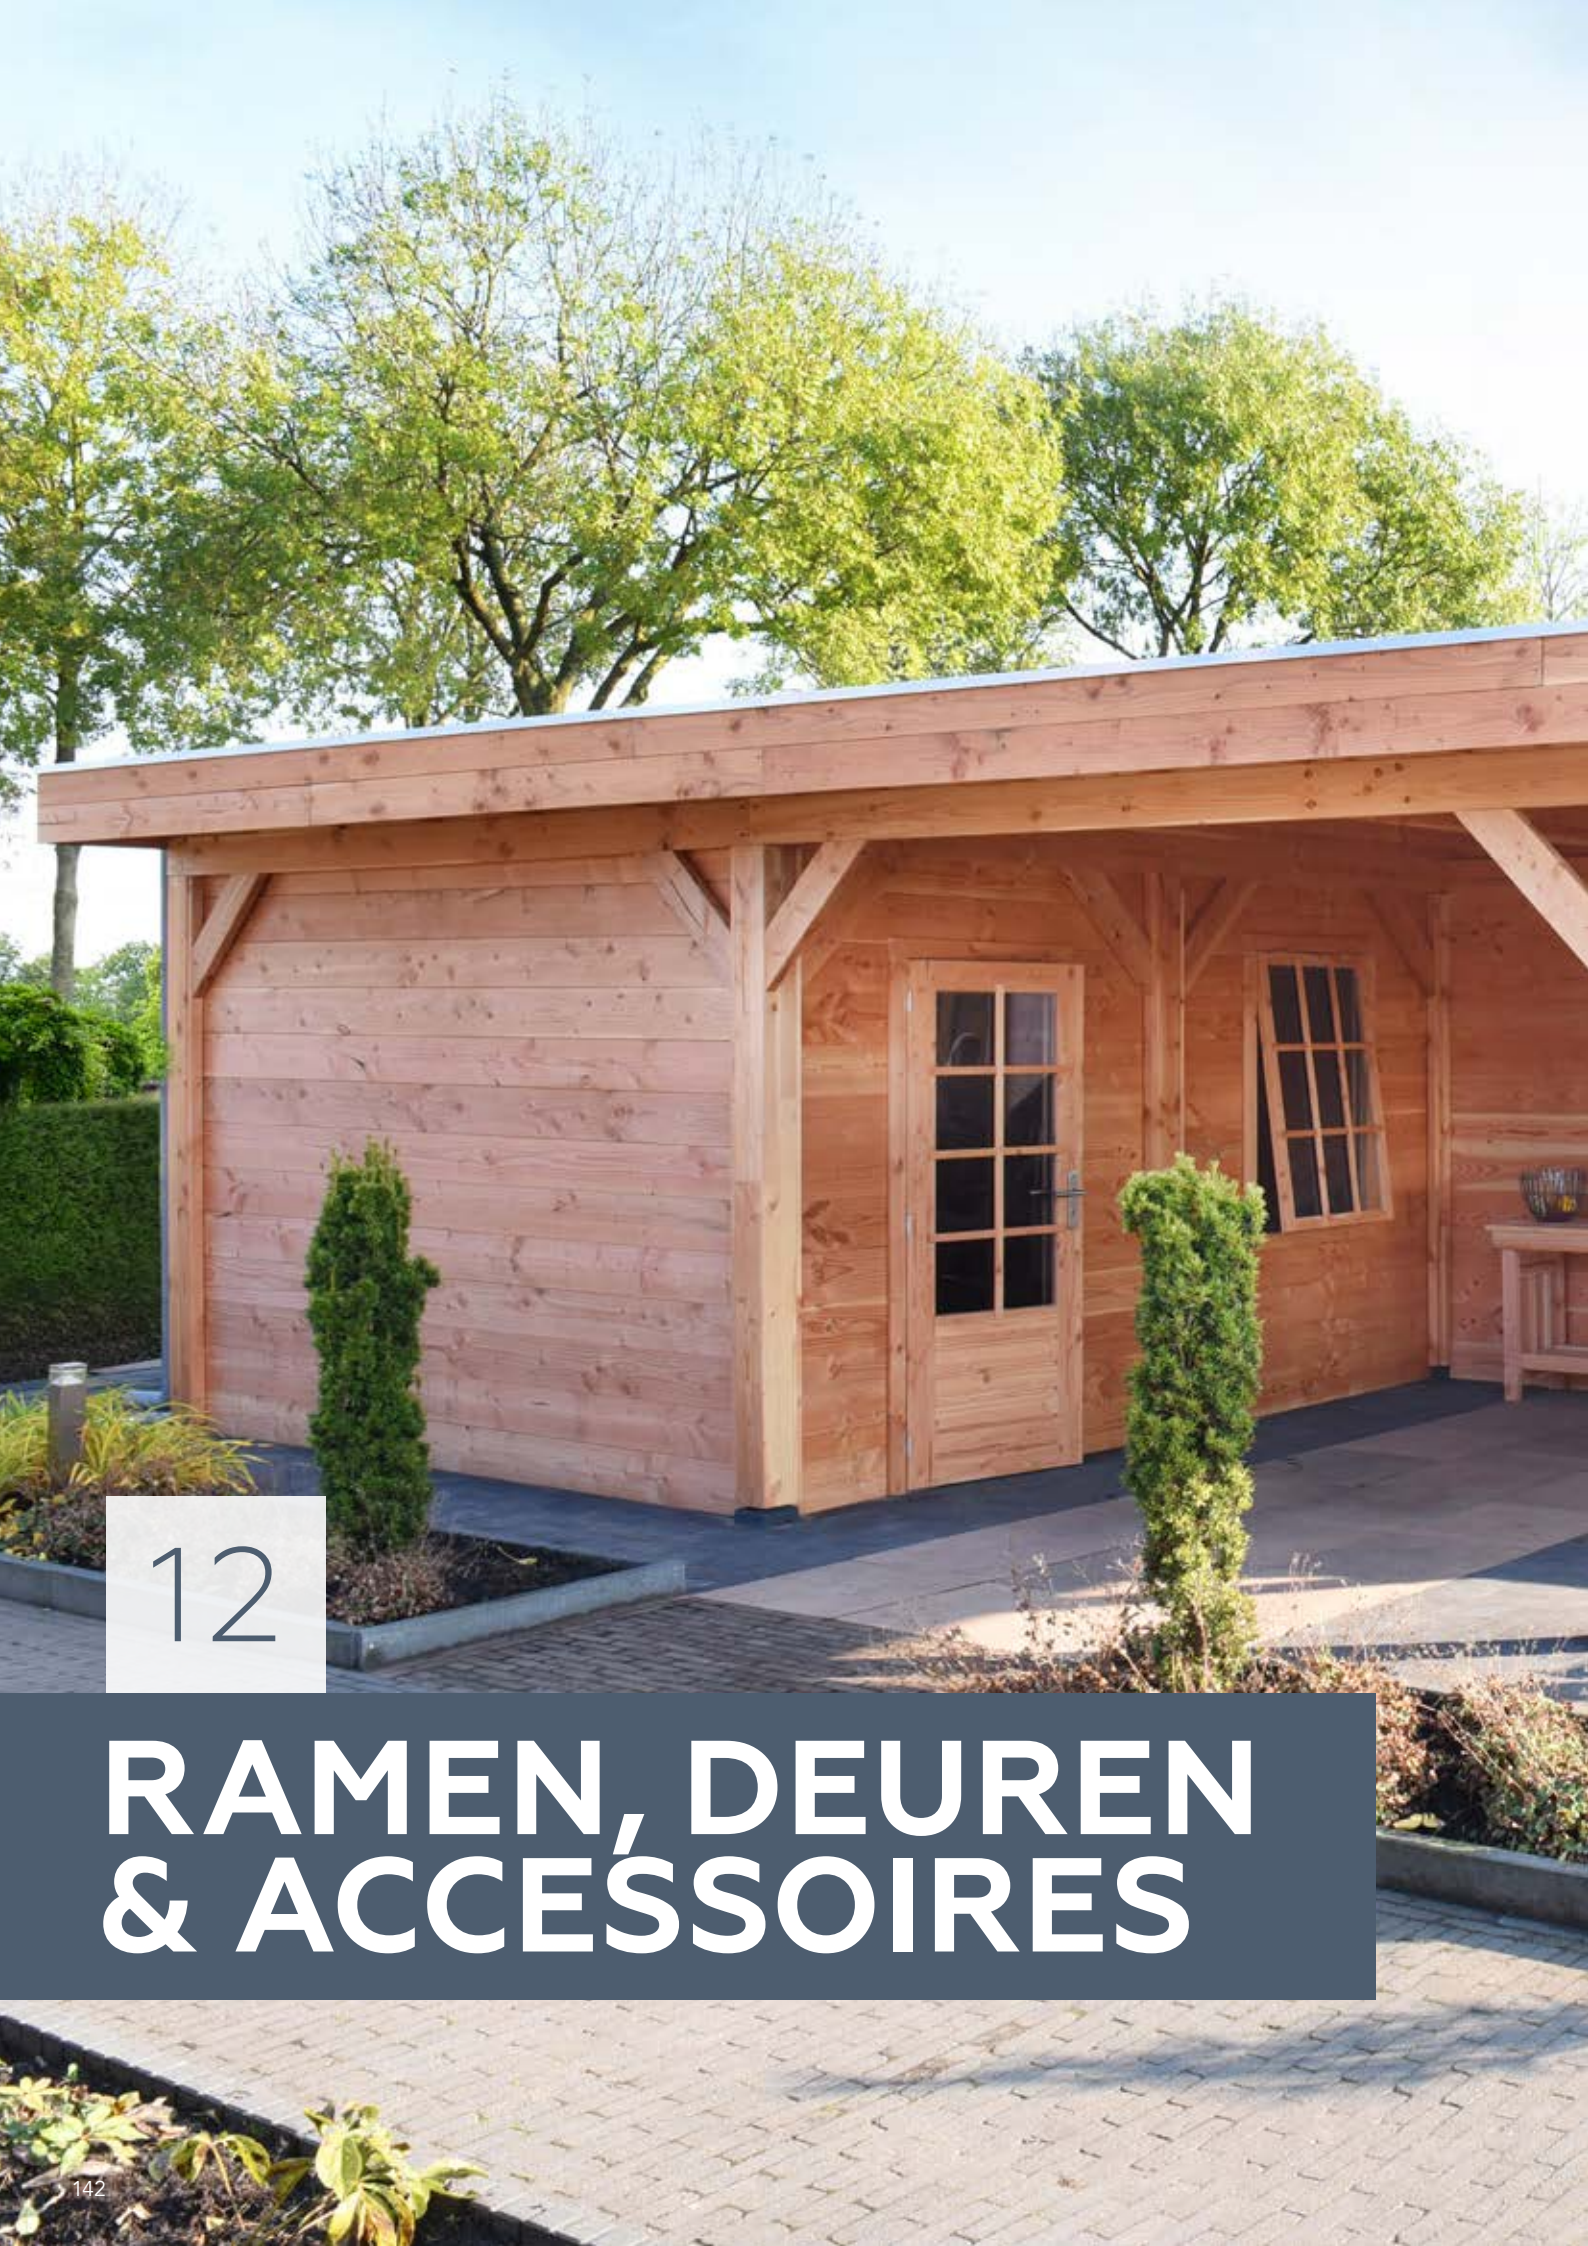

12

RAMEN, DEUREN & ACCESSOIRES