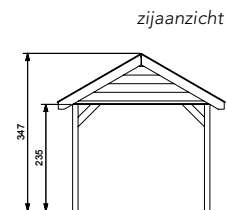

DOUGLASVISION DOE-HET-ZELF ZADELDAK

NIEUW De Douglasvision doe-het-zelf lijn is dé lijn voor de echte doe-het-zelver. Gemaakt van fijnbezaagd douglashout. Wordt geleverd zonder voorbereiding, maar met een duidelijke opbouw instructie, waarmee u alle onderdelen zelf op maat maakt. Een goede kennis van houtbewerking en bijbehorende machines is gewenst.