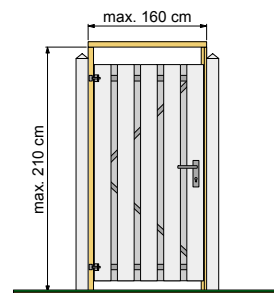

Douglas tuindeurkozijn

NIEUW

Maximale breedte 160 cm. Set bestaat uit: 3 regels, waarvan 1 verticale regel met aanslaglat is uitgevoerd. Incl. bevestigingsmaterialen en handleiding 07536 **37,95**

GESCHAAFDE DOUGLAS PALEN MET SPONNING EN DOUGLAS BLOKHUTPROFIELEN

Geschaafde douglas palen duplo verlijmd 14x14 cm met sponningen van (bx) 3x2,5 cm.

De 4 soorten palen zijn ideaal voor het construeren van schuttingen, bloembakken, douglas buitenverblijf etc.