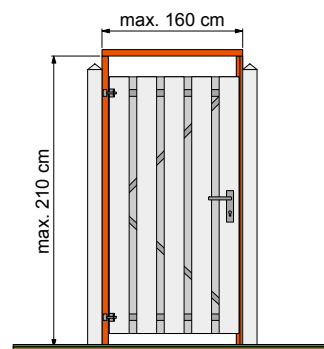

Hardhouten tuindeurkozijn

NIEUW

Maximale breedte 160 cm. Set bestaat uit: 3 regels, waarvan 1 verticale regel met aanslaglat is uitgevoerd. Incl. bevestigingsmaterialen en handleiding 07537 **72,95**